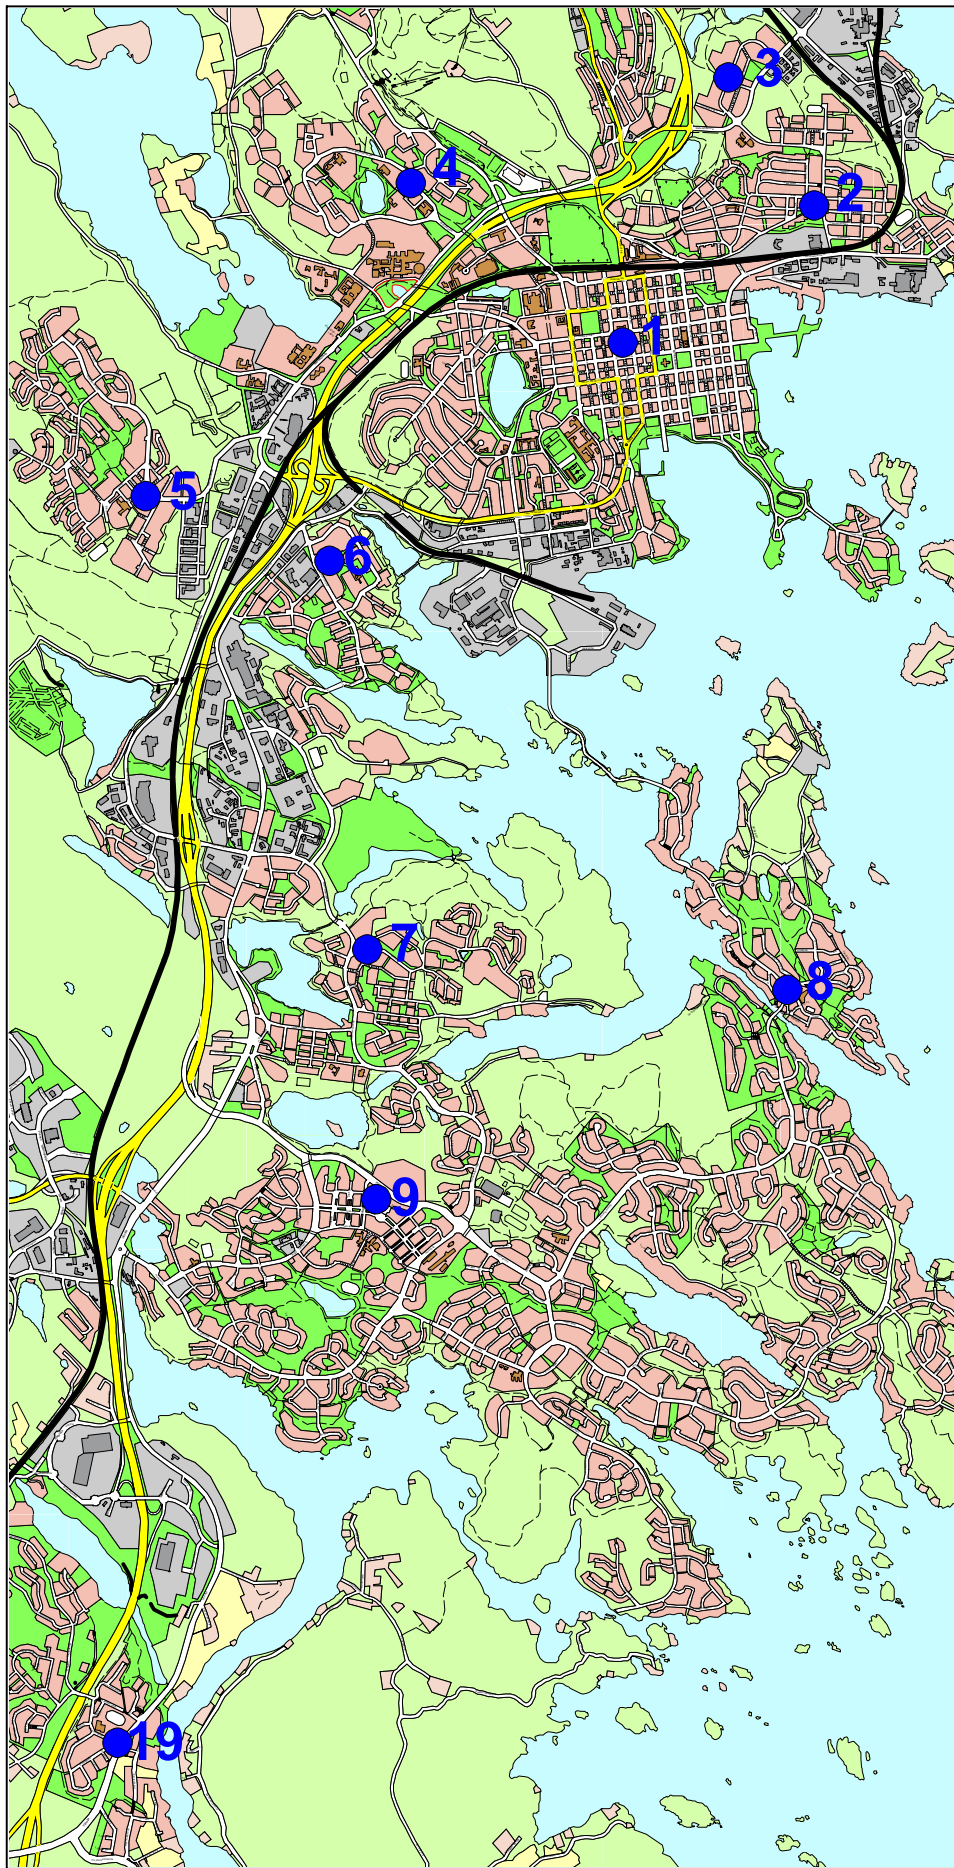

VAALIMAINOSPAIKAT ALUEVAALIT 2022

1. Tori
 - a) Puijonkatu, Osuuspankin/Sektorin edusta
 - b) Haapaniemenkatu, Sokoksen/Torikulman edusta
2. Männistön tori
3. Saarijärventie
4. Puijonlaakso, ostoskeskus
5. Neulamäen ostoskeskus
6. Särkiniemen tori
7. Jynkkä, Maitotien varsi
8. Keilankanta, Lehtoniementien varsi
9. Petosen ostoskeskus
10. Melalahti, Keskustie
11. Vehmersalmi
12. Kurkimäki
13. Karttula, torin kohta
14. Nilsia, virastotalon edusta
15. Maaninka, torin kohta
16. Juankoski, torin kohta
17. Muuruvesi
18. Säyneinen
19. Hiltulanlahti, liikenneympyrän luona