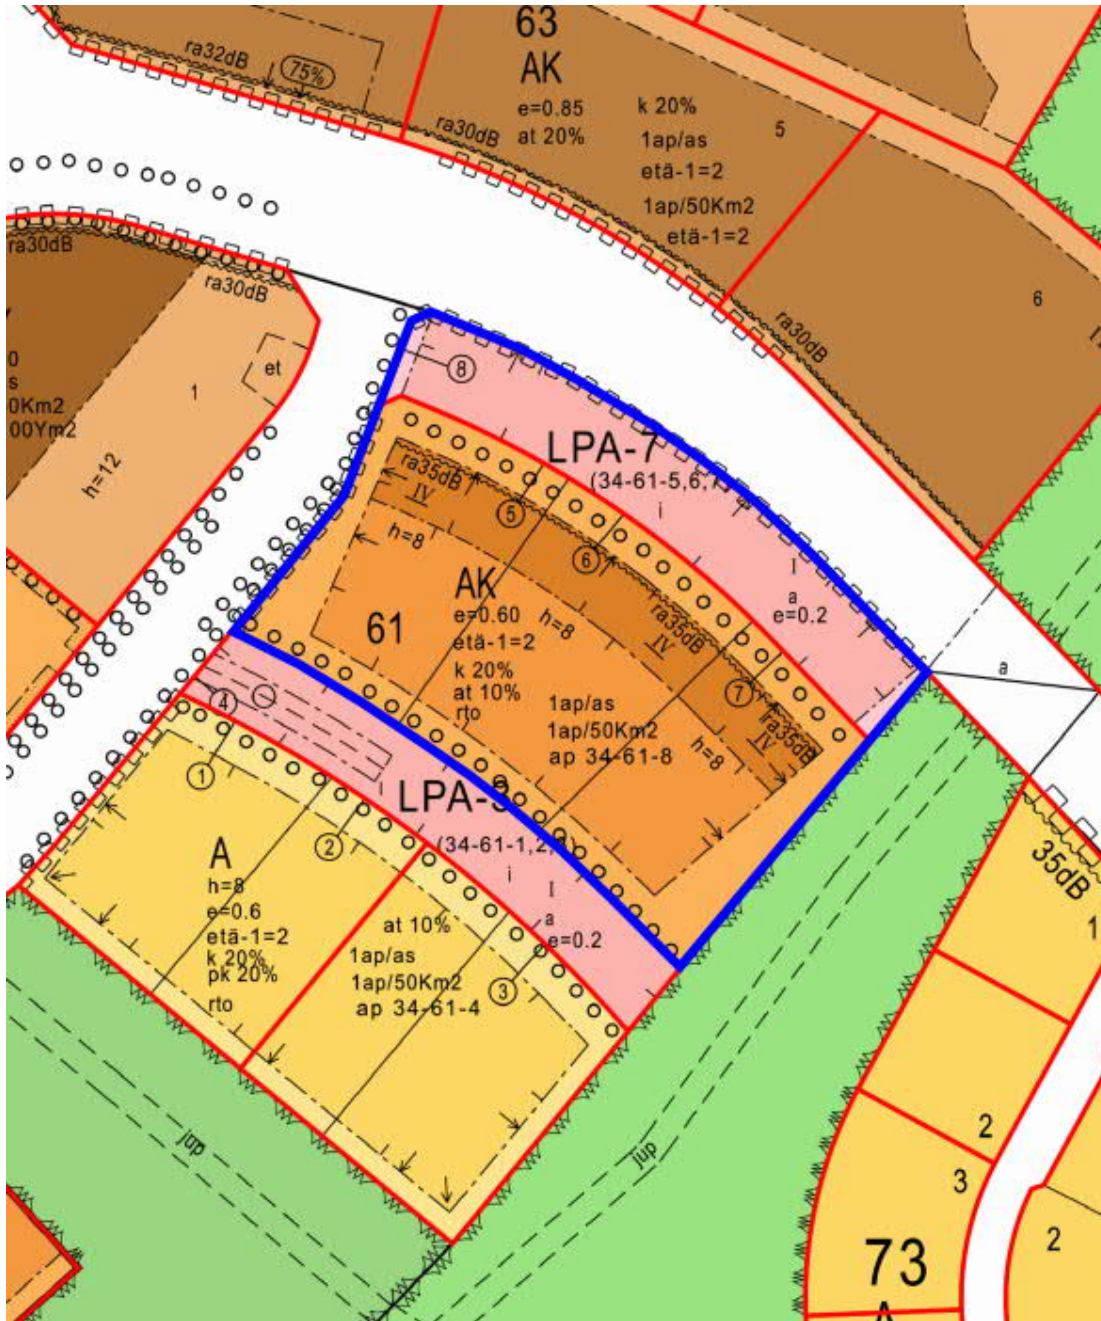

**Tonttien 297-34-61-11 (Pirtinkaari 4-8) ja 297-34-61-8 (Pirtinkaari 2) vuokraaminen/
Asunto Oy Kuopion Pirtinkaari 4-8**

Tonttien sijainti opaskartalla

Tonttien sijainti ajantasa-kaavakartalla