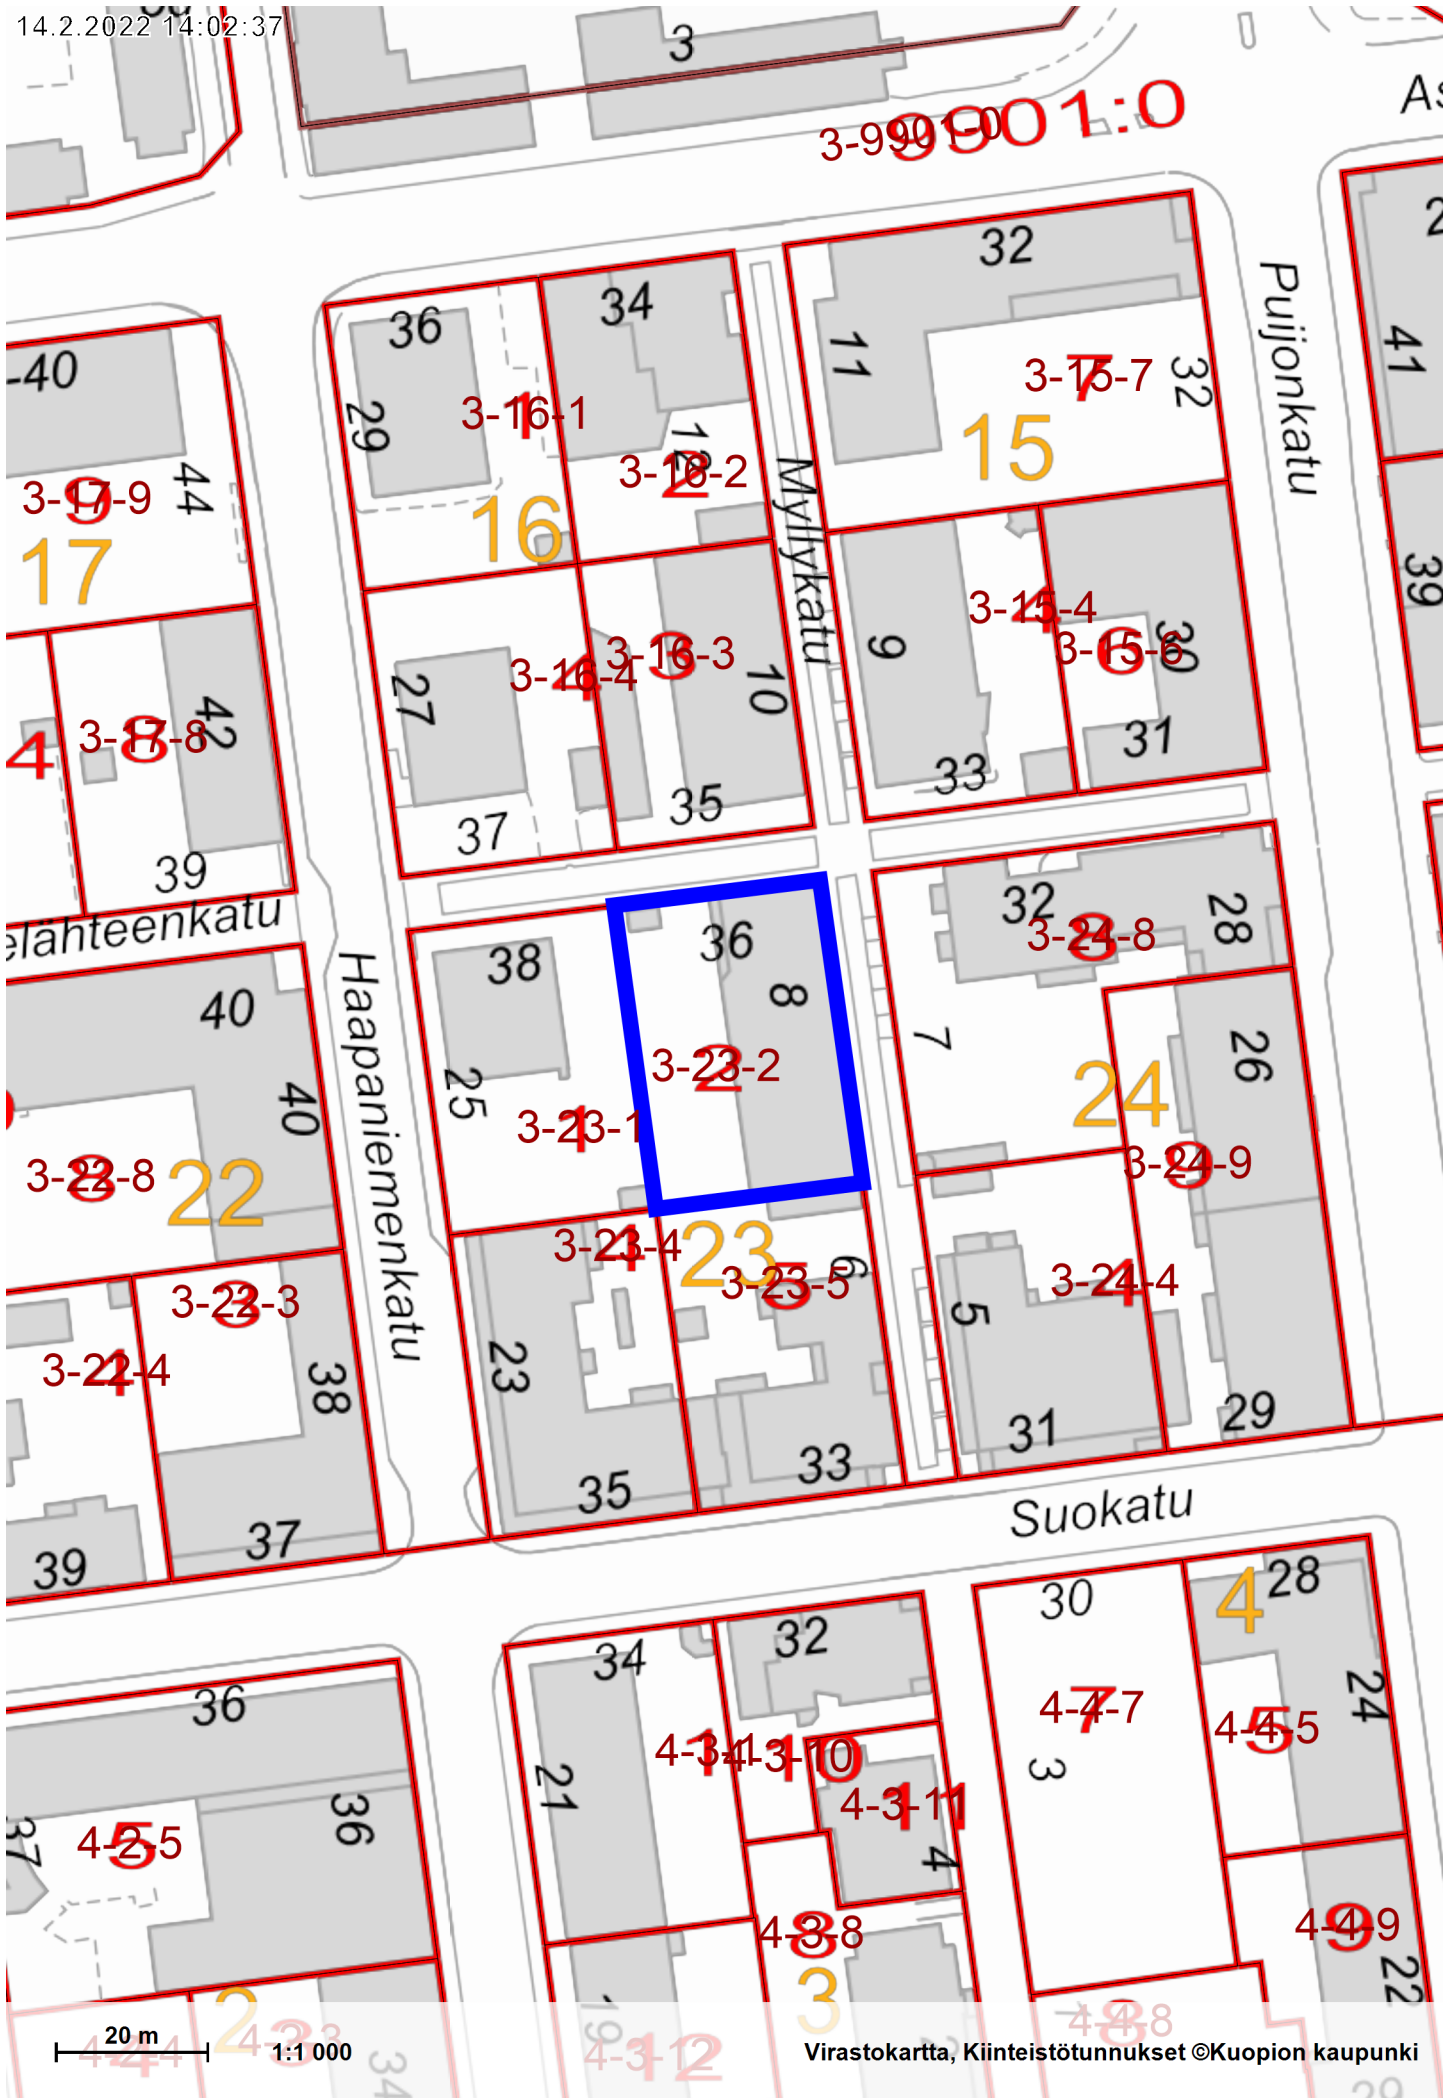

HAUTAUSMAA

Puijonkatu

Puutarhakatu

Päivärinteent.

LINJA-AUTTOASEMA

Matkaajanpolku
RAUTATIEASEMA

Asemakatu

Vuorikatu

Hapelähteenkatu

Suokatu

SANKARI-PUISTO

MULTIMÄKI

4 TORI

Kirjastokatu

SALA

Tulliportinkatu

Lapinlinnankatu

Minna Canthin katu

Savonkatu

Halikkatu

Puijonkatu

Koljonniemenkatu

Sorvarinkatu

Kirkkokatu

200 m

1:5 000

3-99901:0

20 m 1:1 000