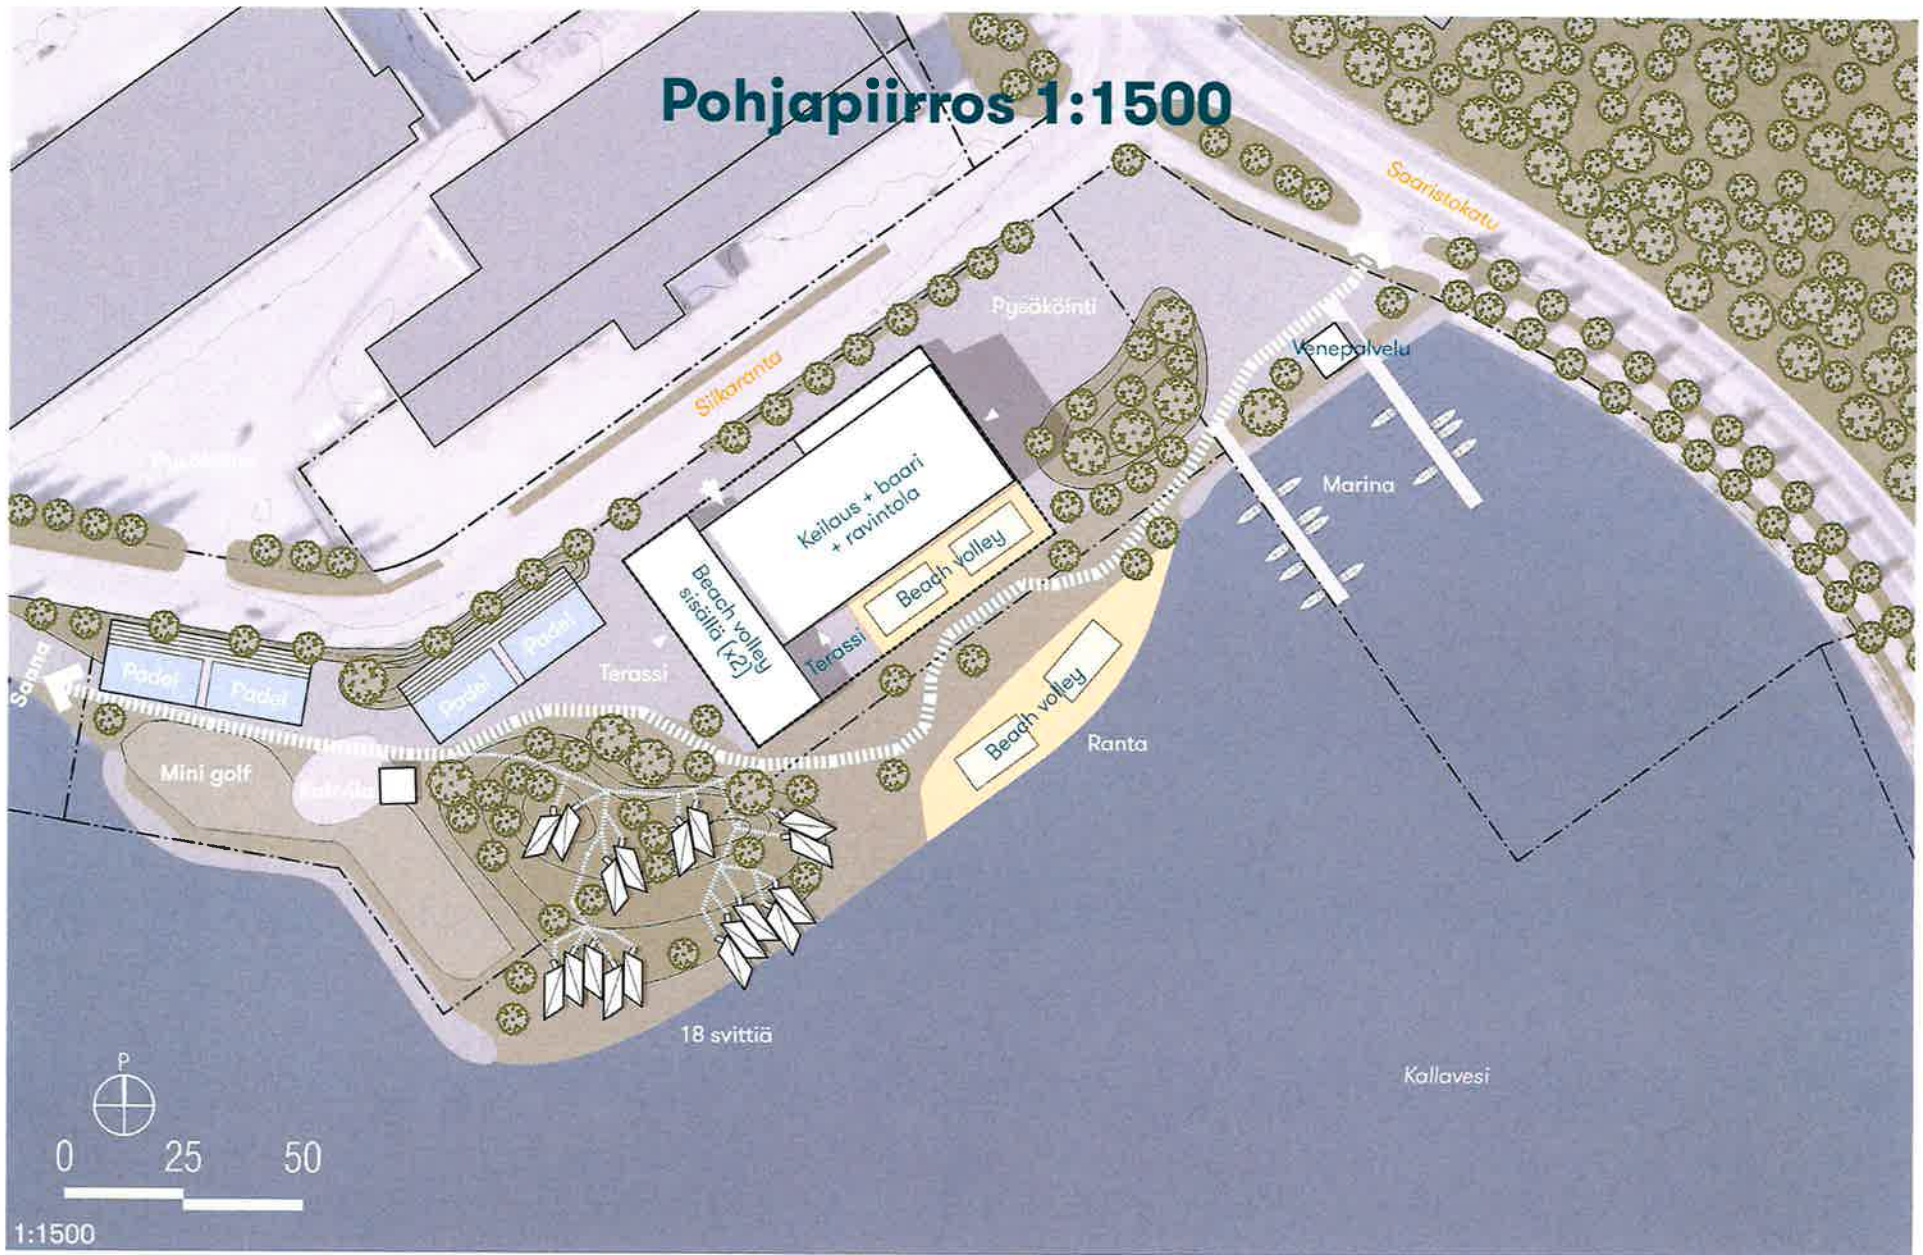

17.02.2021

Bellanranta

Ideasuunnitelmat

Tämänhetkiset ongelmat

1:1500 ⌚

Sijaintimahdollisuudet

1:1500 ⌚

Maantäyttövaihtoehdot

VE1

Kunnostettu ja laajennettu nykyinen rakennus
+ uusi jännittävä maisema

Konsepti

Referenssit

3D kuva

Näkymä sviiteiltä kohti Kallavettä

VE2

Uusi rakennus ja maisema yhdistettynä