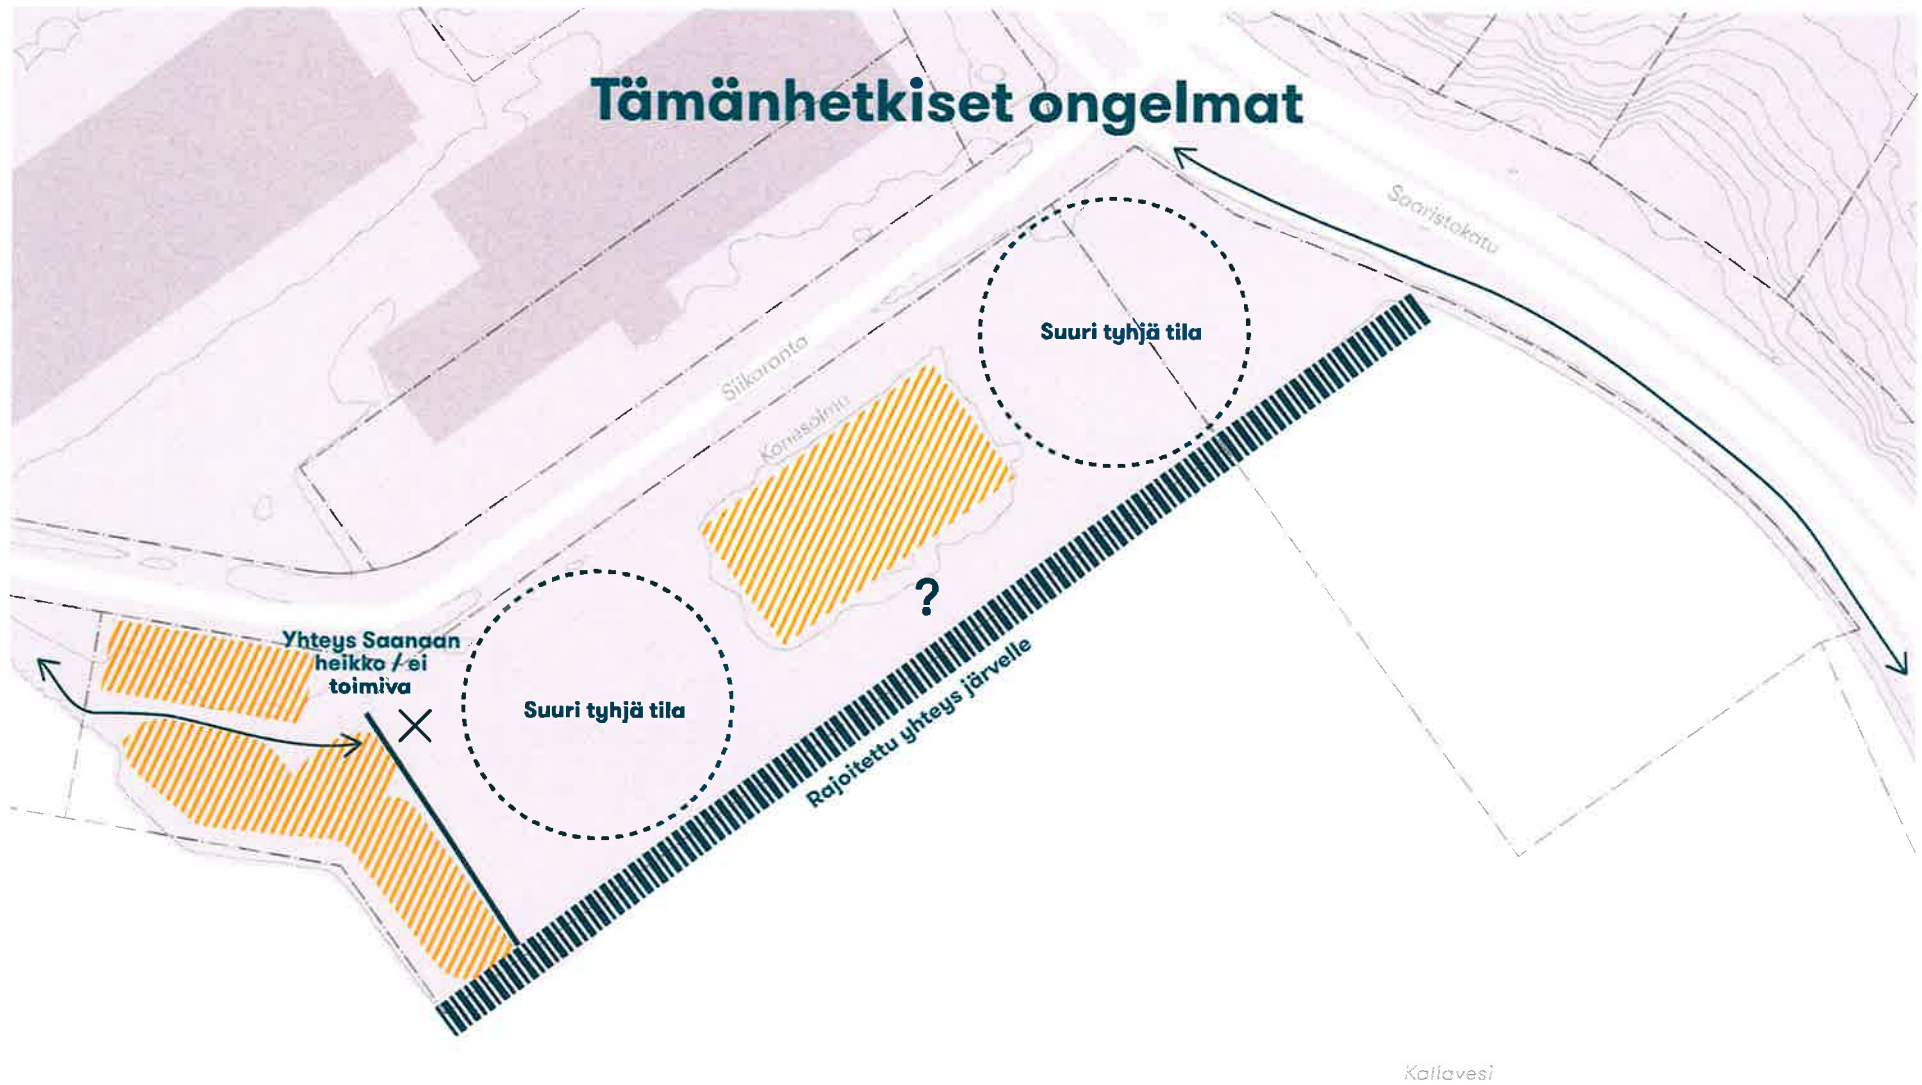

17.02.2021

Bellanranta

Ideasuunnitelmat

Tämänhetkiset ongelmat

1:1500 ⌚

Sijaintimahdollisuudet

1:1500 ⌚

Maantäyttövaihtoehdot

VE1

Kunnostettu ja laajennettu nykyinen rakennus
+ uusi jännittävä maisema

Konsepti

Referenssit

3D kuva

Näkymä sviiteiltä kohti Kallavettä

VE2

Uusi rakennus ja maisema yhdistettynä