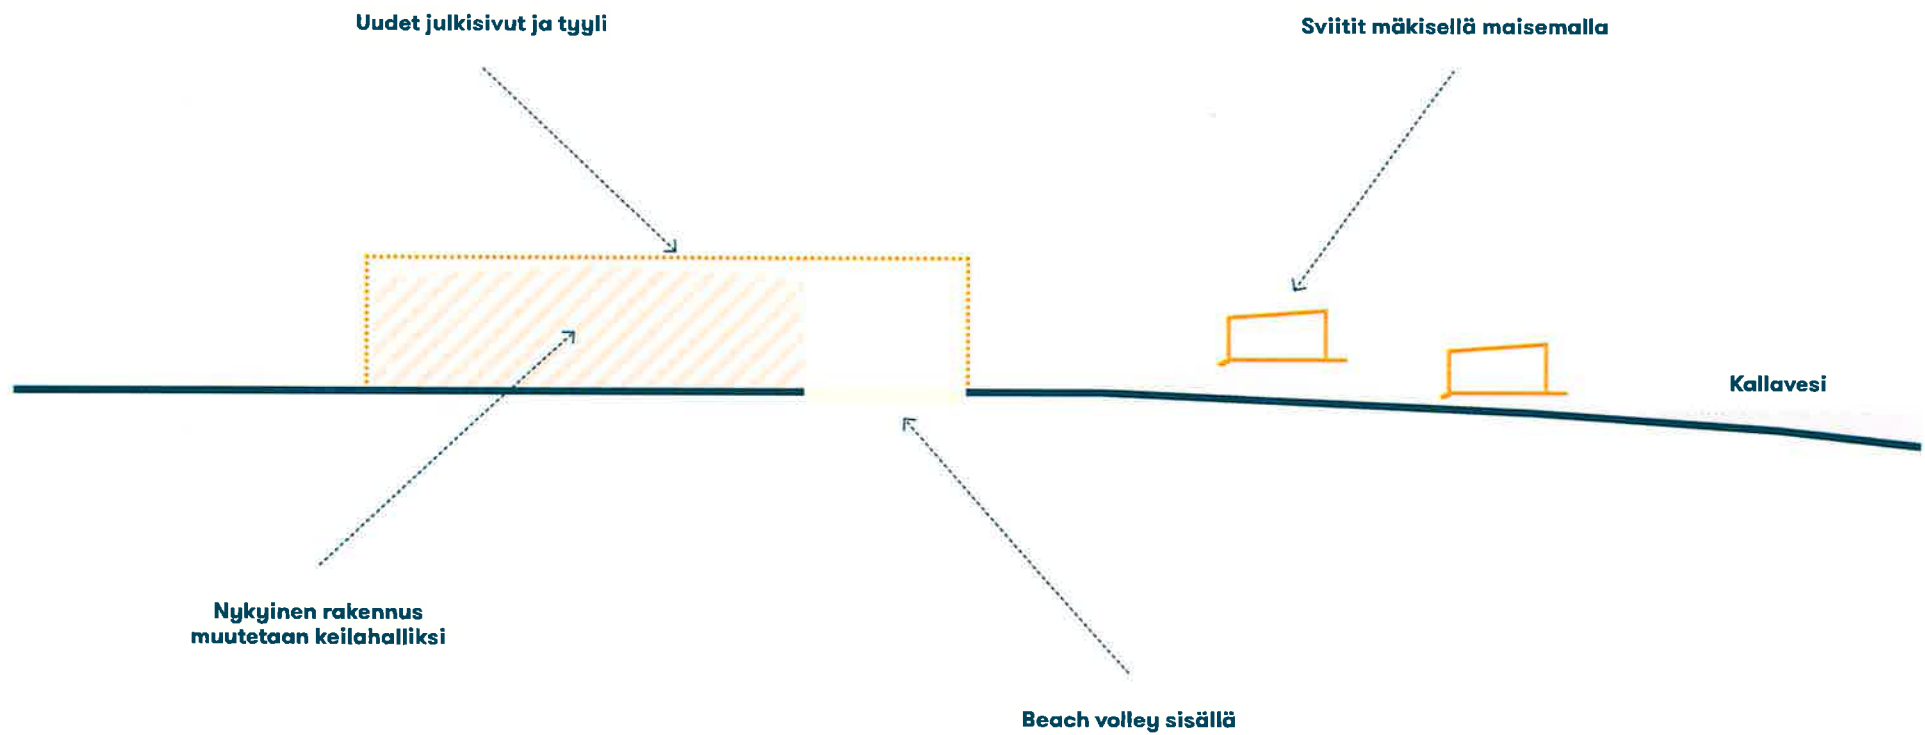

17.02.2021

Bellanranta

Ideasuunnitelmat

Tämänhetkiset ongelmat

1:1500 ⌚

Sijaintimahdollisuudet

1:1500 ⌚

Maantäyttövaihtoehdot

VE1

Kunnostettu ja laajennettu nykyinen rakennus
+ uusi jännittävä maisema

Konsepti

Referenssit

3D kuva

Näkymä sviiteiltä kohti Kallavettä

VE2

Uusi rakennus ja maisema yhdistettynä