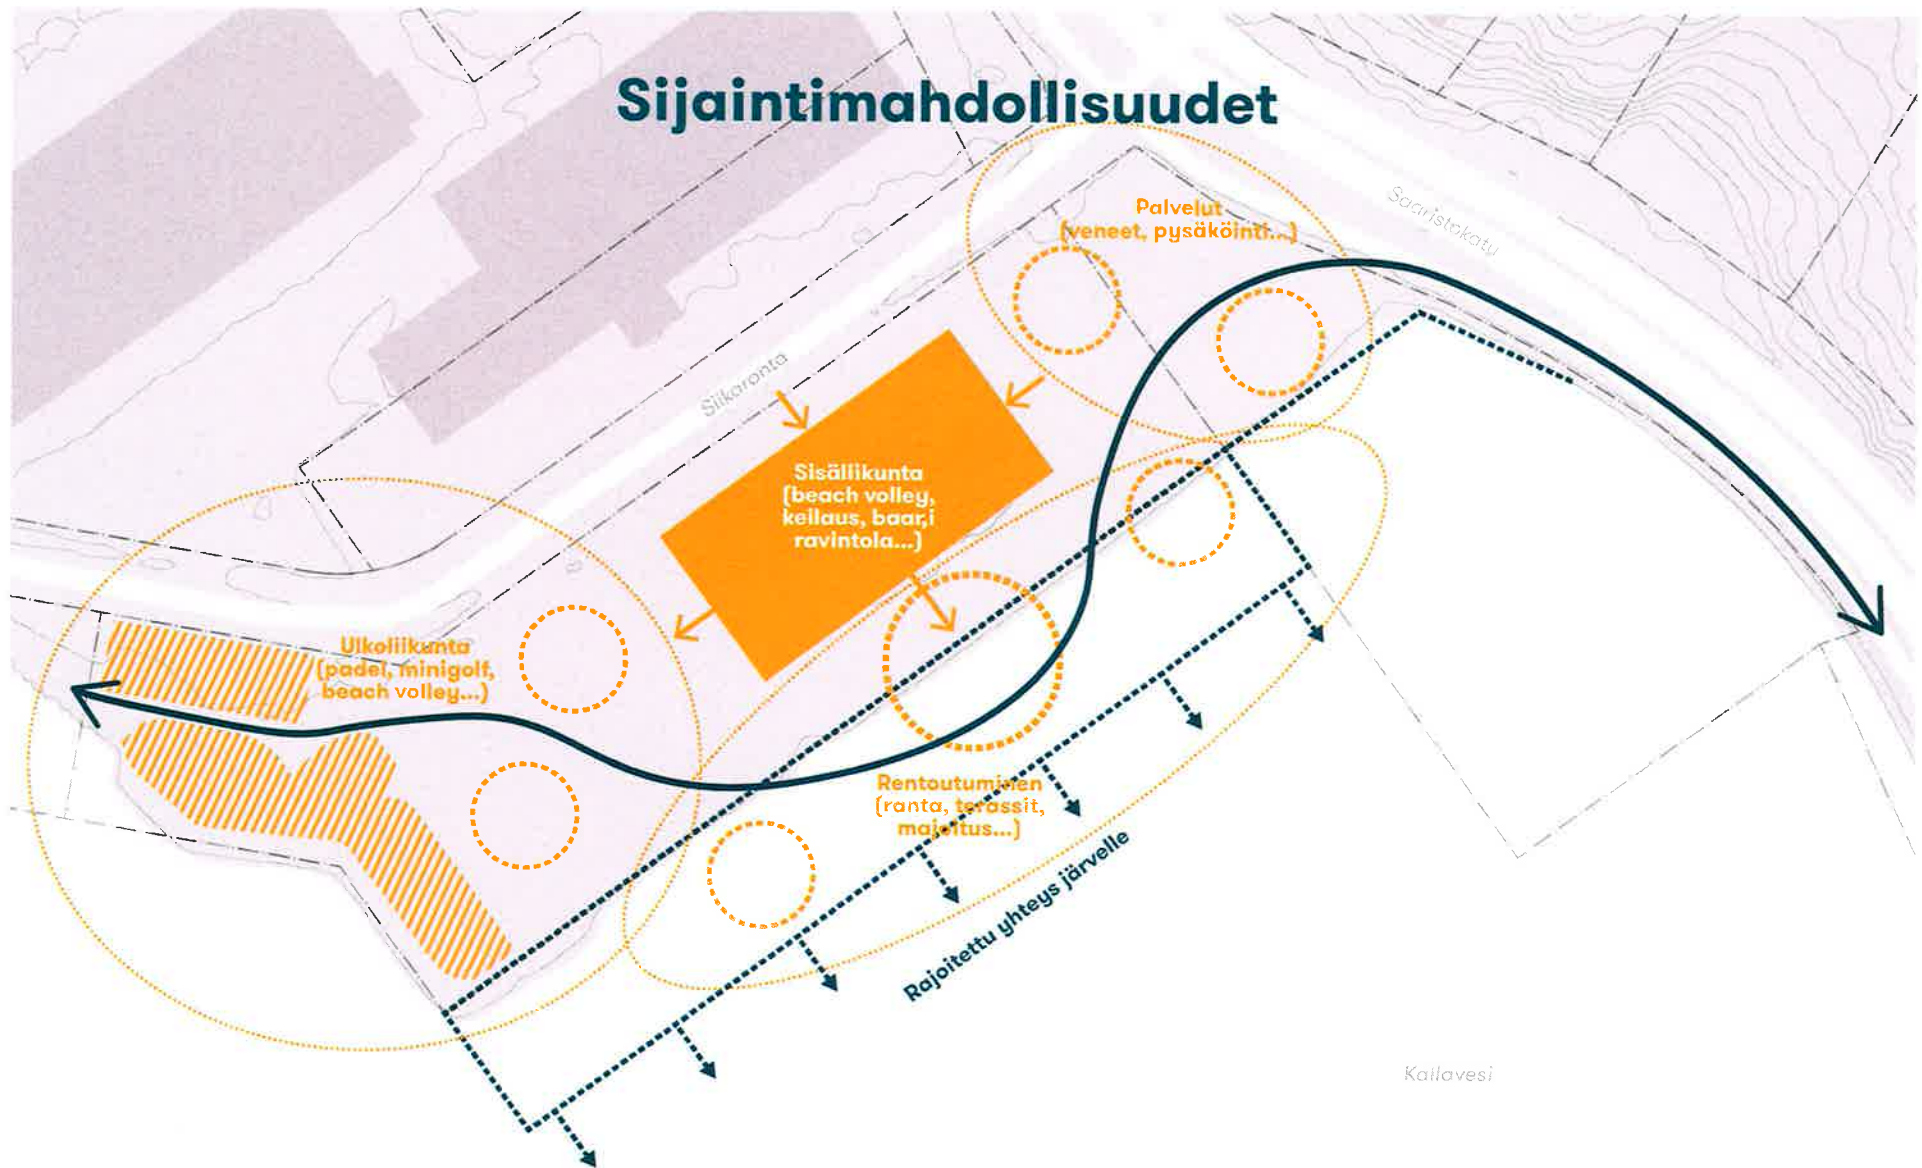

17.02.2021

Bellanranta

Ideasuunnitelmat

Tämänhetkiset ongelmat

1:1500 ⌚

Sijaintimahdollisuudet

1:1500 ⌚

Maantäyttövaihtoehdot

VE1

Kunnostettu ja laajennettu nykyinen rakennus
+ uusi jännittävä maisema

Konsepti

Referenssit

3D kuva

Näkymä sviiteiltä kohti Kallavettä

VE2

Uusi rakennus ja maisema yhdistettynä