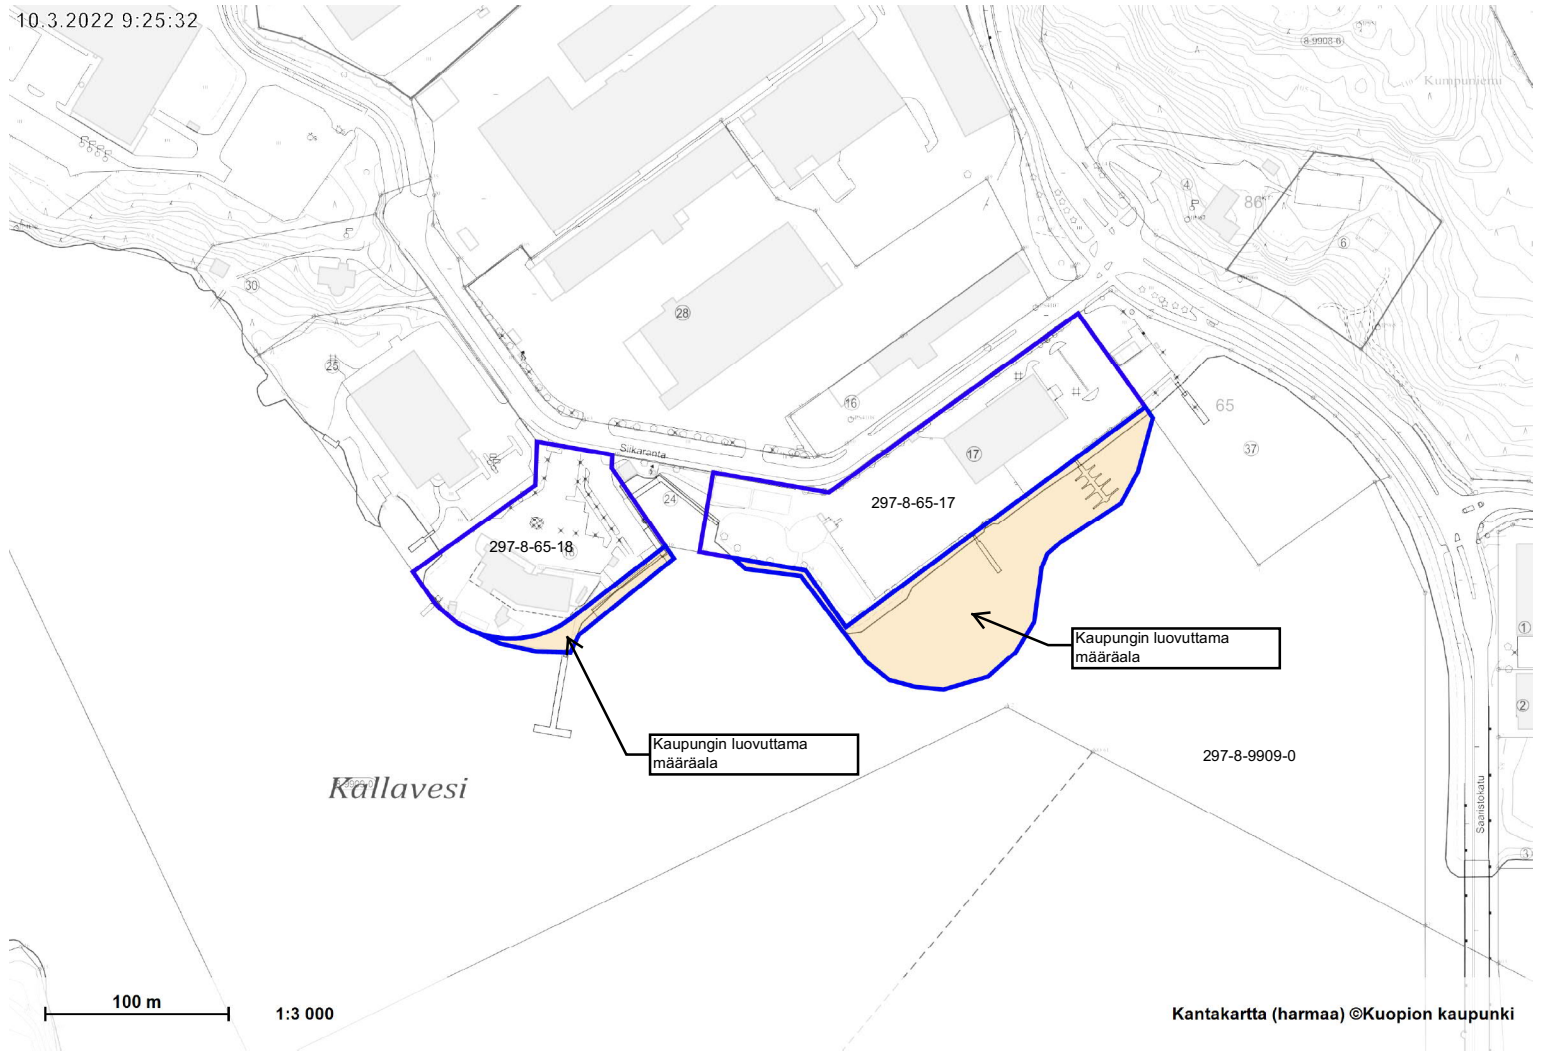

500 m

1:15 000

Opaskartta ©Kuopion kaupunki

10.3.2022 9:25:32

*Kallavesi*

100 m

1:3 000

Kantakartta (harmaa) ©Kuopion kaupunki