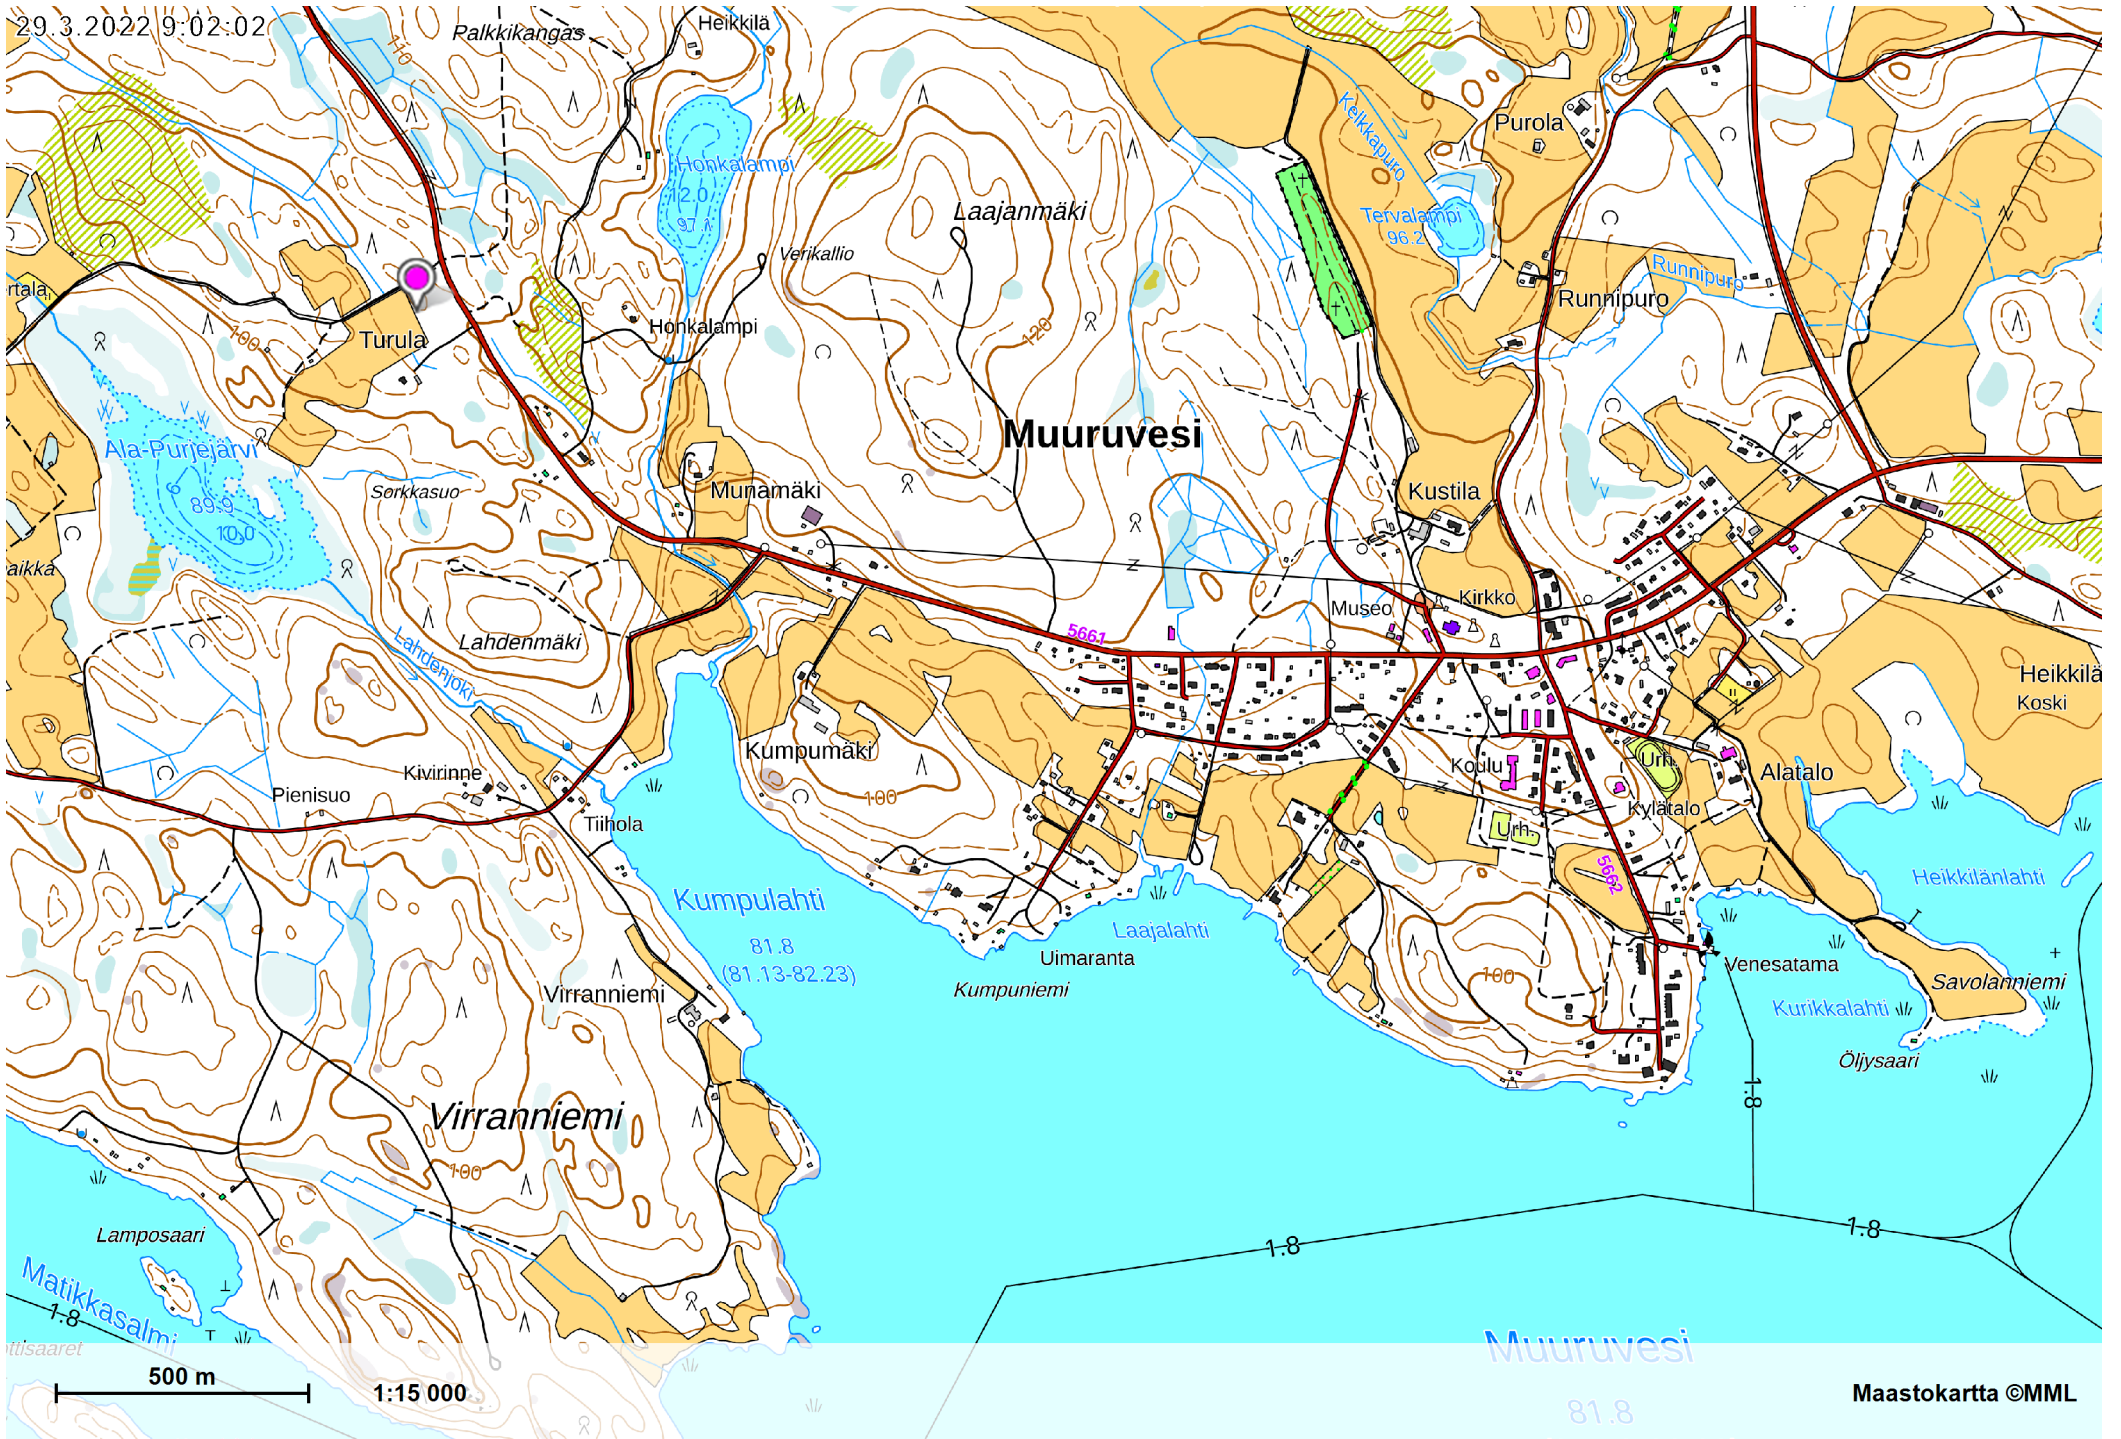

# Muuruvesi

500 m  
1:15 000

## Muuruvesi

81.8

Maastokartta ©MML