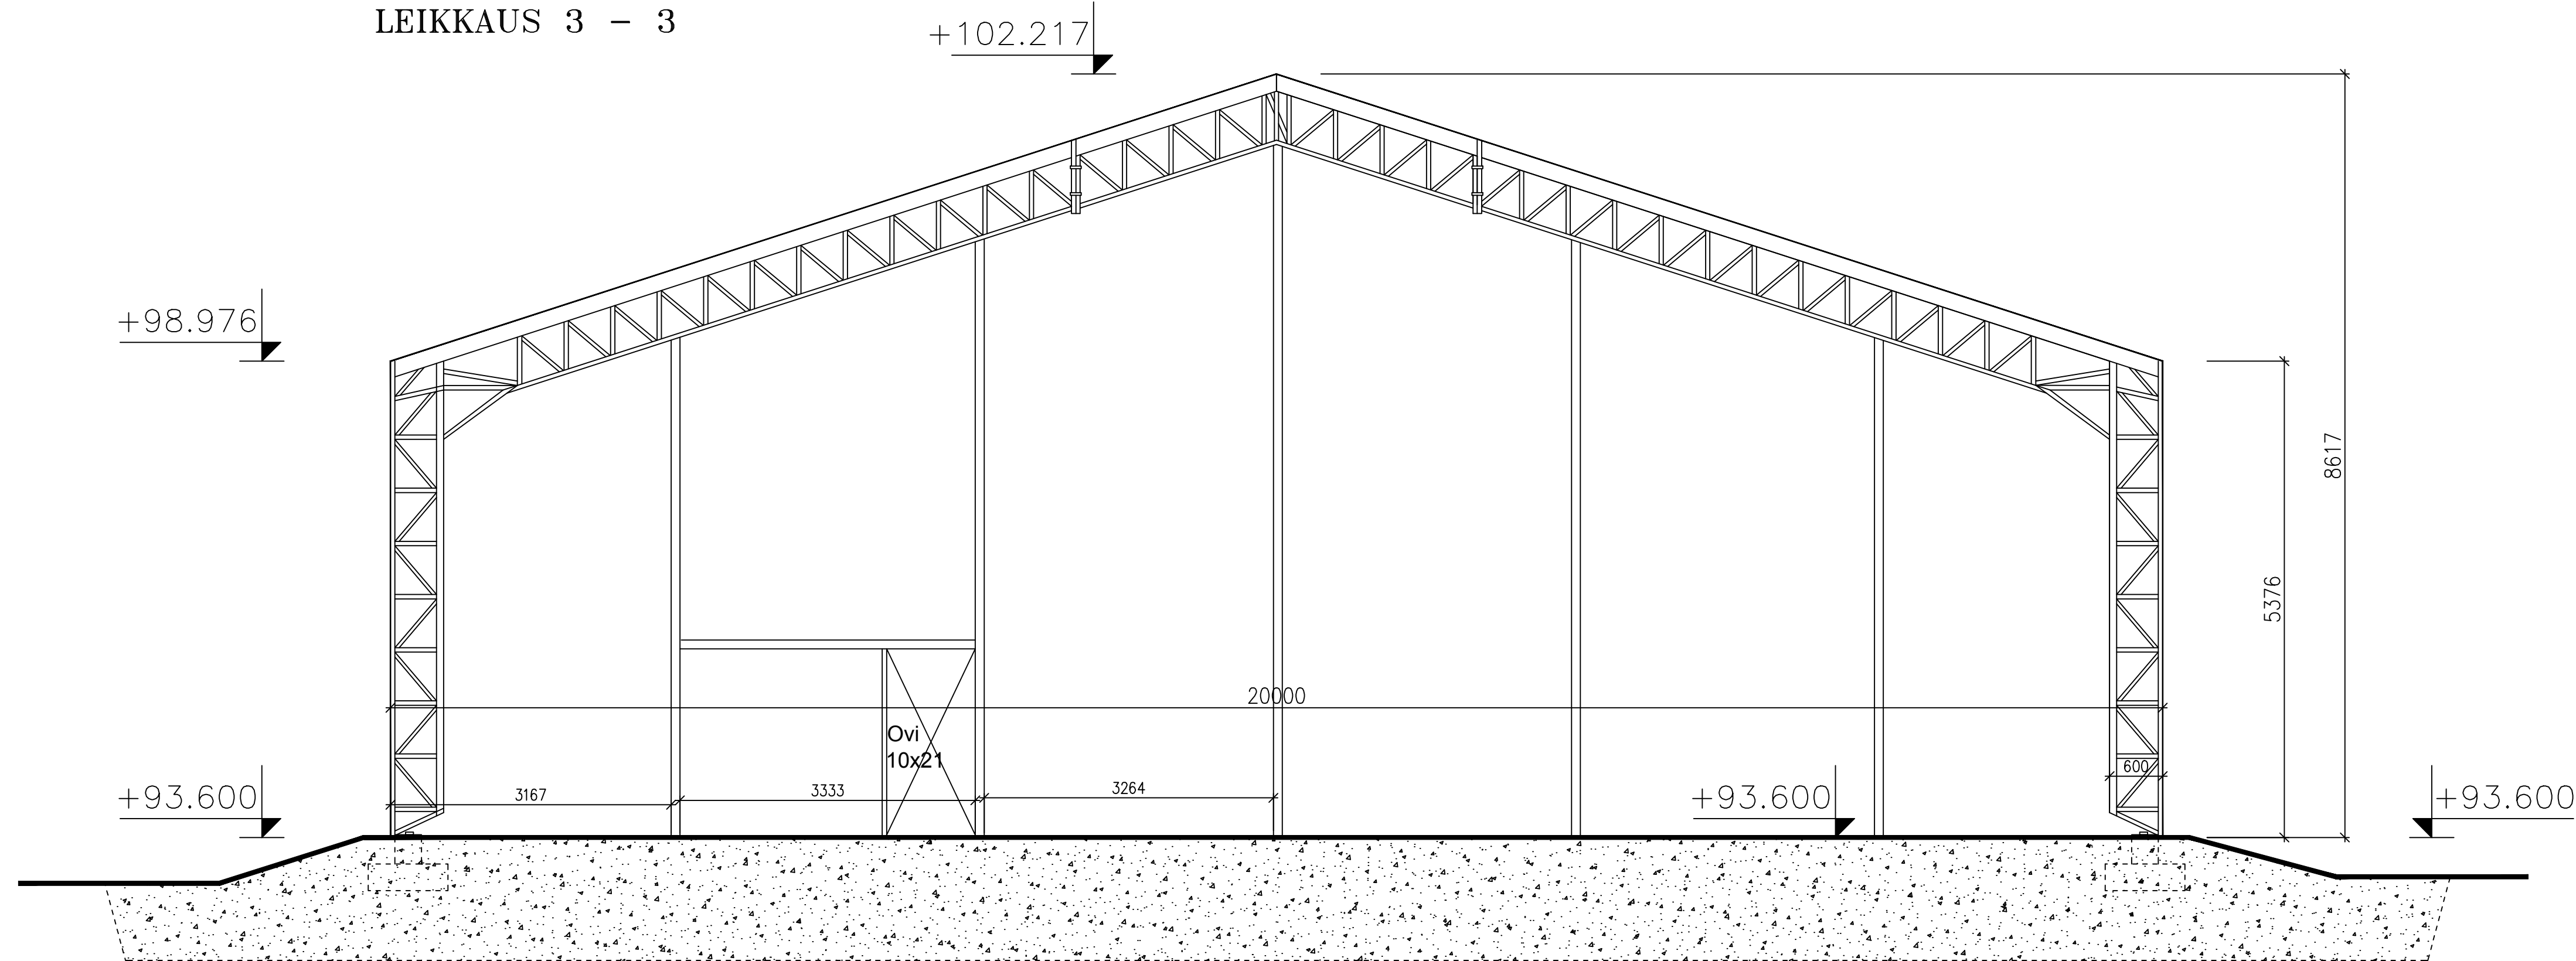

LEIKKAUS 3 - 3

REV.		MUUTOS		SUUN.	TARK.	HYV.	PVM.
KÄUP. OSAKYLÄ		KORTTELITILA		TONTTINRO		VIRANOMAISTEN ARKISTOMERKINTÖJÄ VARTEN	
SAVILAHTI		SORSASALO		1.97		RATU	
RAKENNUKSEN NRO/ RAKENNUS		RAKENNUS		PIIRUSTUSLAJI		JUOKSEVA NRO:	
UUDISRAKENNUS		<i>Henri Savolainen</i>		PÄÄPIIRUSTUS		PVM.	
VASTAAVA SUUNNITTELIJA		HENRI SAVOLAINEN		PIIRUSTUKSEN SISÄLTÖ		MITTAKAAVAT	
KOHDE		MÖNDI POWERFLUTE SORSASALO PL 57 70101 KUOPIO		PVC-VARASTOHALLI		1:50	
SUUNN.		PVM.		SUUNNIT. ALA		TYÖNUMERO	
HS		6.10.2021		ARK		18503140	
TARK.		HYV.		ASIAKIRJATUNNUS		ASIAKIRJALAJI	
PI		HS		18503140		R01	
Powerflute		BMS NOTHING BUT SERVICE		ARK		18503140	
						MUUTOS	
						R01	