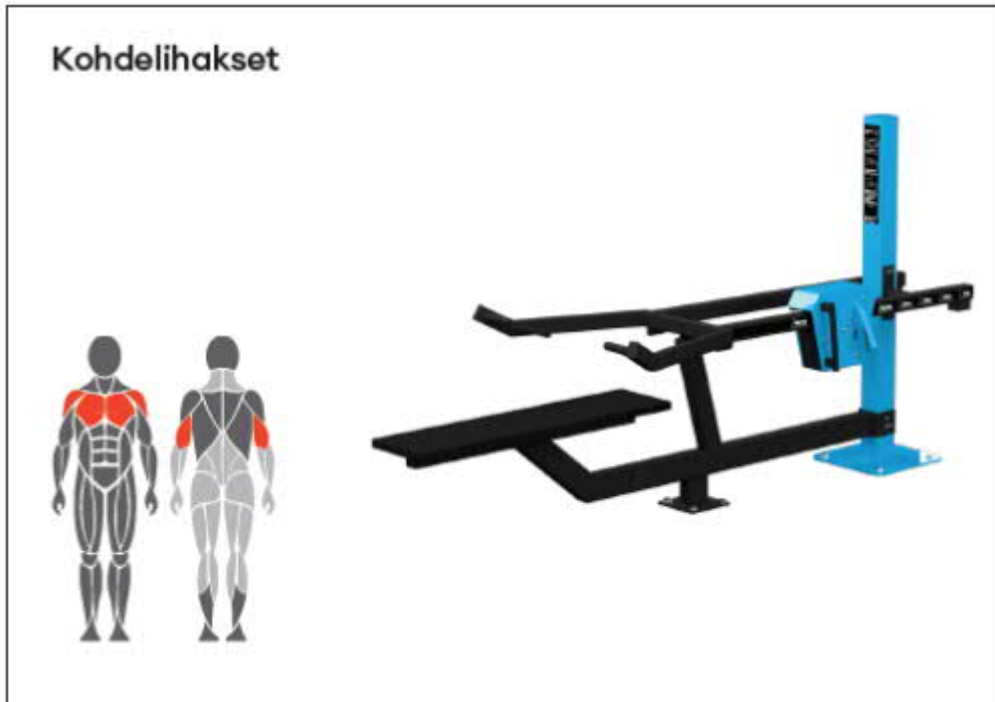

V2: Penkkipunnerrus

Käyttäjän pituus +140 cm, ikä +14 v., Turva-alue 18,1 m²