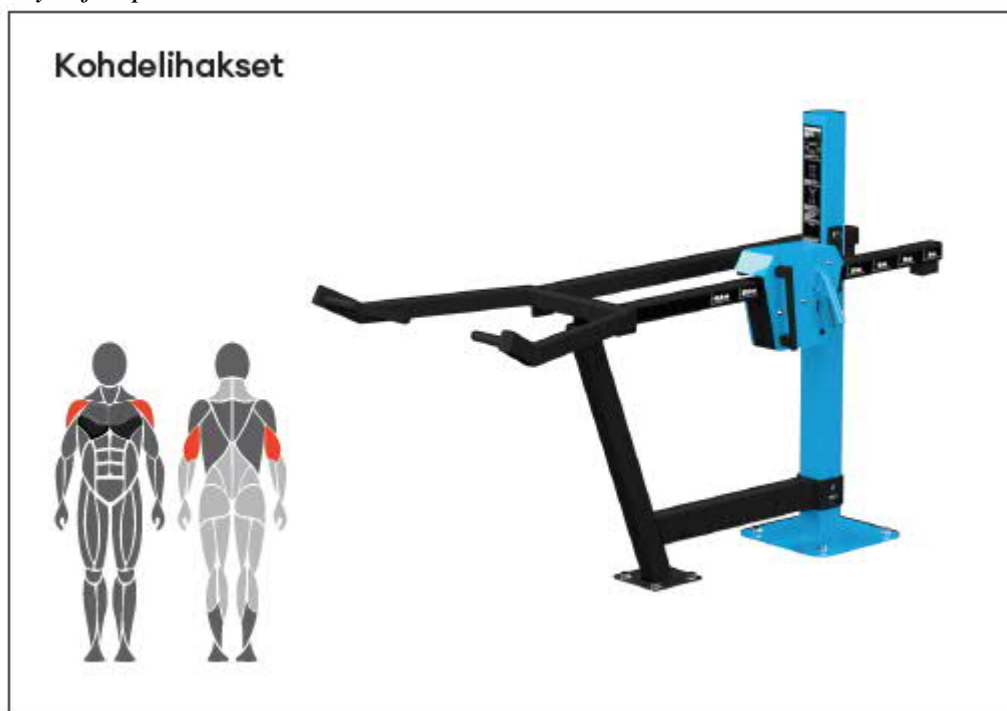

V5: Esteetön etupunnerrus

Käyttäjän pituus +140 cm, ikä +14 v., Turva-alue 16,5 m²