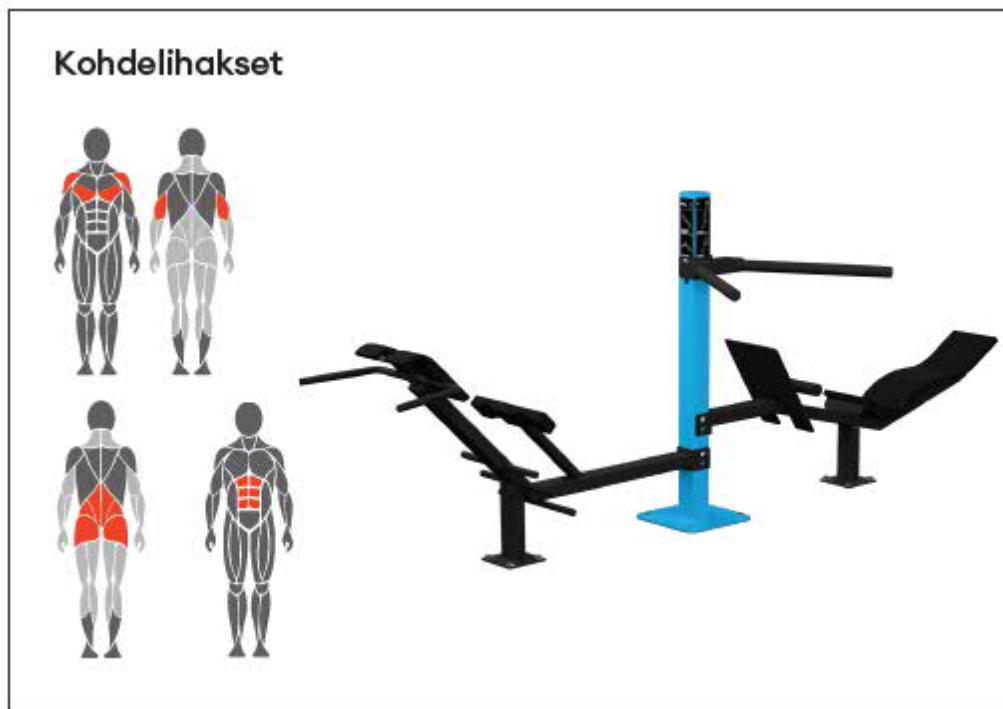

### 3.Ulkokuntoilualue

Ulkokuntosalialueelle asennetaan seuraavat laitteet:

V1: Selänojenus-, dippi ja vatsapenkki-laite

*Käyttäjän pituus +140 cm, ikä +14 v., Turva-alue 23,3 m<sup>2</sup>*

V2: Penkkipunnerrus