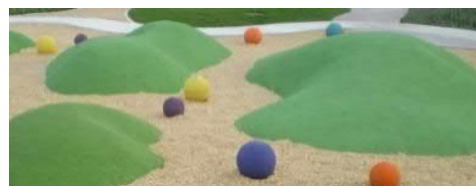

L13 Kumpareikko

Valettavasta turva-alustasta muotoiltu kumpareikko.