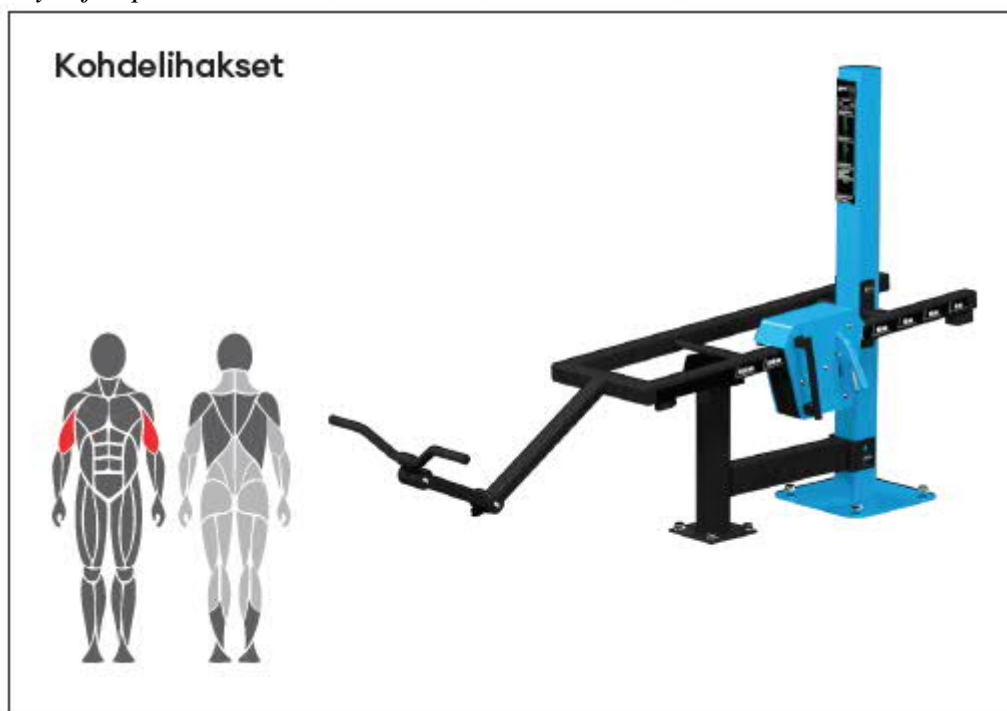

Käyttäjän pituus +140 cm, ikä +14 v., Turva-alue 18,1 m<sup>2</sup>

V3: Jalkakyykky

Käyttäjän pituus +140 cm, ikä +14 v., Turva-alue 16,4 m<sup>2</sup>

#### V4: Hauiskääntö

Käyttäjän pituus +140 cm, ikä +14 v., Turva-alue 16,5 m<sup>2</sup>