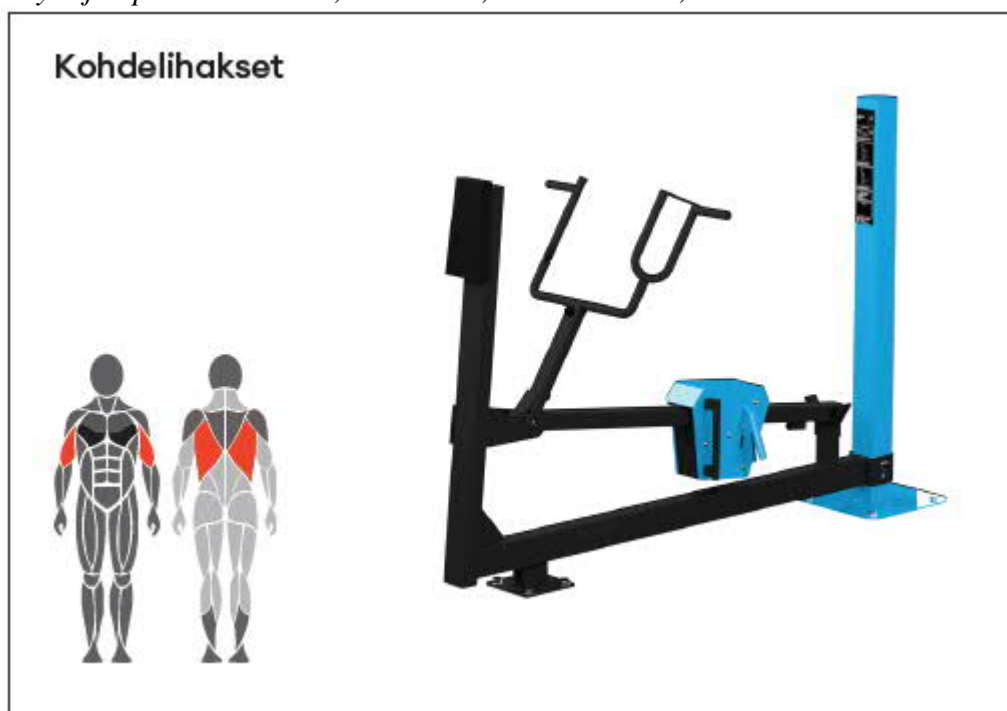

V6: Vaakasoutu

Käyttäjän pituus +140 cm, ikä +14 v., Turva-alue 14,3 m²