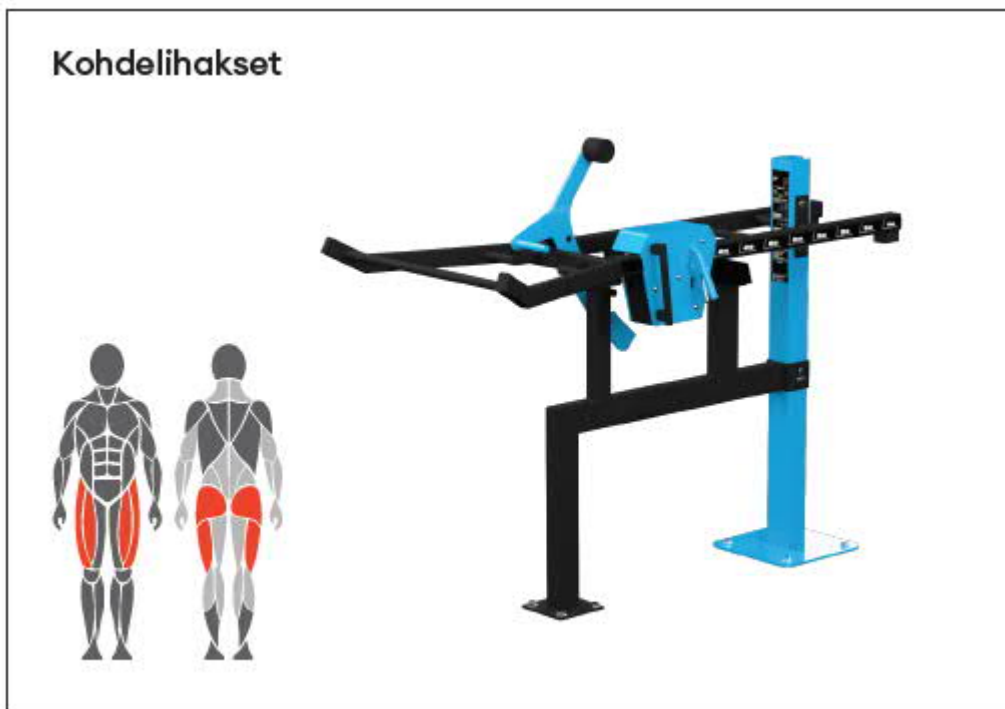

V3: Jalkakyykky

Käyttäjän pituus +140 cm, ikä +14 v., Turva-alue 16,4 m²