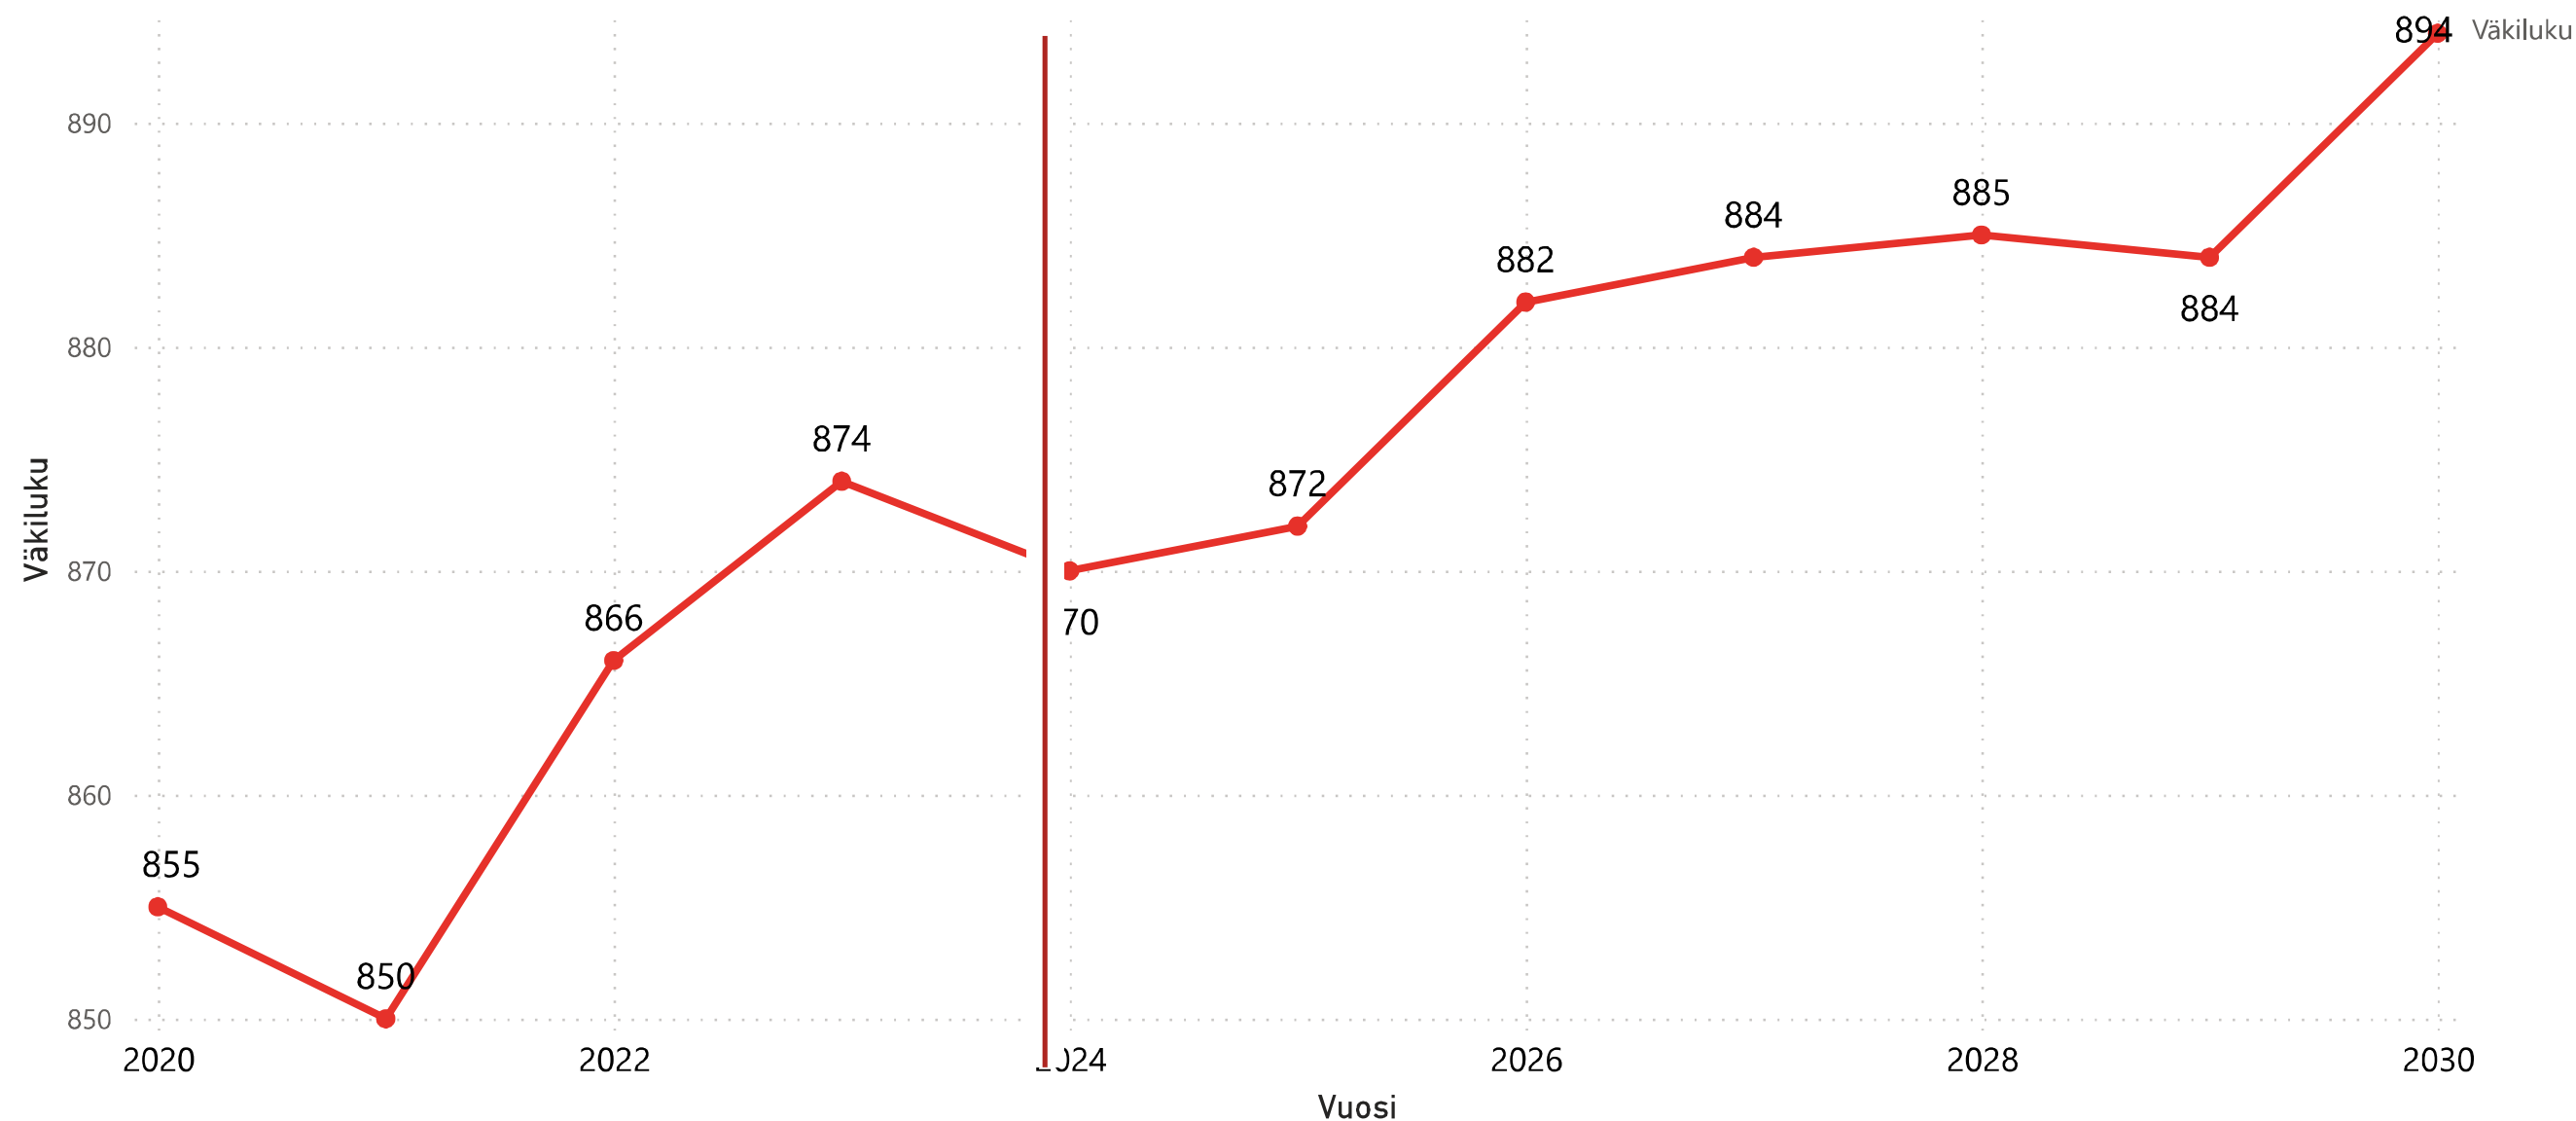

# Kuopion väestötilasto 2010-2021 ja suunnite 2022-2030

Ikäryhmä

0-6

Valitse vuodet

Useita valintoja

Valitse alue

LÄNTINEN PUIJO

Valitse ikäluokka

0-6

Väkiluku, tekijä Vuosi

Alue

- Julkula
- Niuva - Länsipuijo
- Rypysuo
- Puijonlaakso - Taivaanpankko
- Puijonsarvi (Päivä)

Lähde: Tilastokeskus. Kuopion kaupunki.