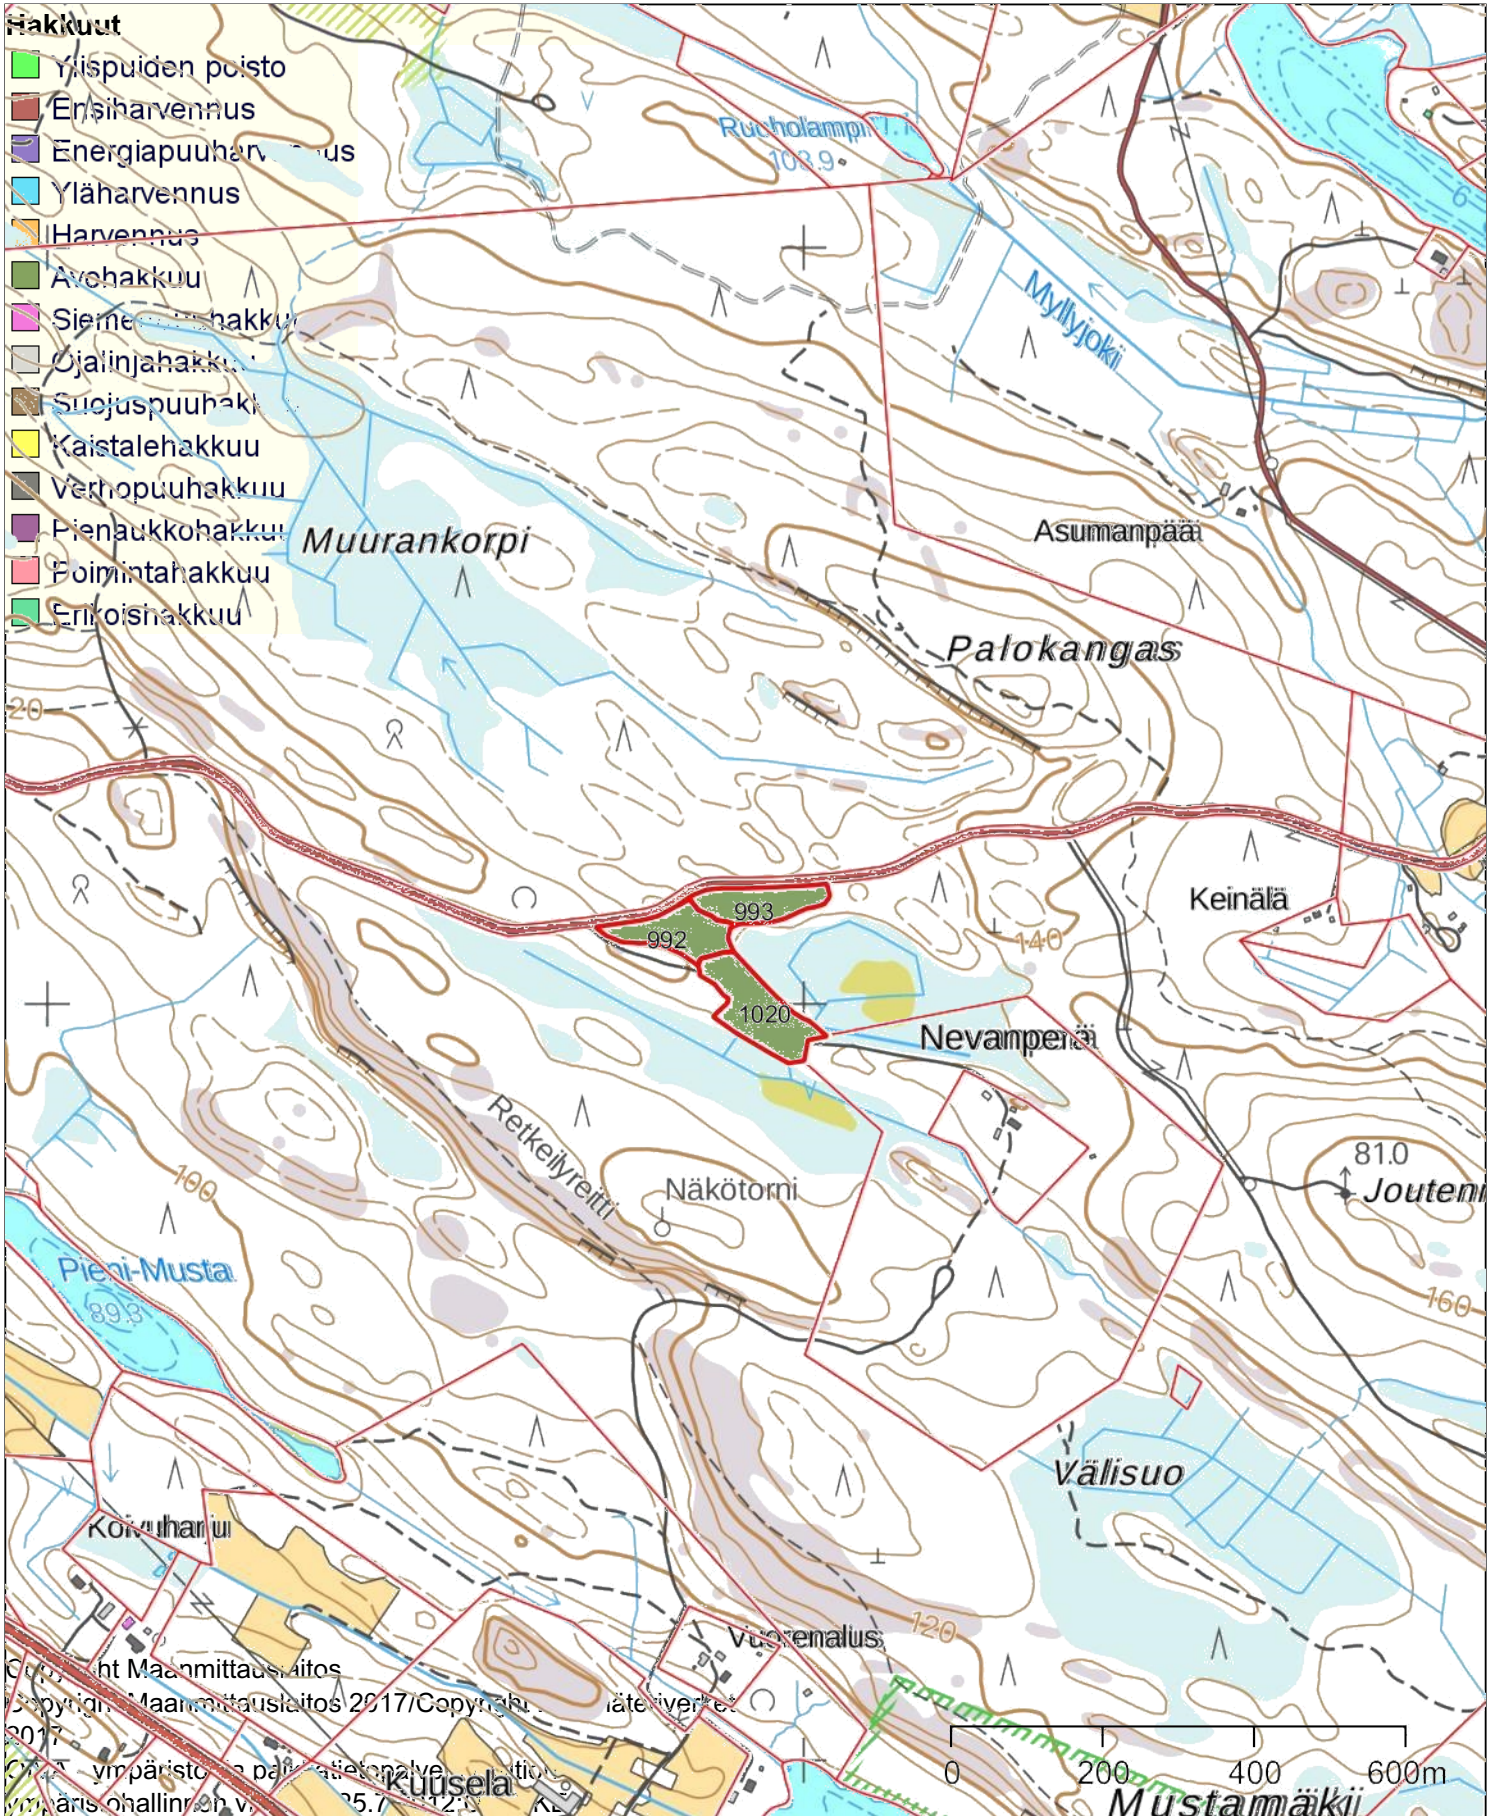

Mittakaava
1:10000

TAPIO 

Kiinteistö: 297-430-2-170 297-430-2-170, 297-411-3-89 297-411-3-89
Omistaja: Kuopion kaupunki
Puhelinnumero: 0447185269

Koordinaatisto ETRS-TM35FIN
Keskipiste (545923, 6972121)
Tulostettu 22.9.2020

Hakkuut

-  Yläpuuden poisto
-  Ensiharvennus
-  Energiapuuharvennus
-  Yläharvennus
-  Harvennus
-  Avohakkuu
-  Siemenhakkuu
-  Ojalinjahakkuu
-  Suojuspuuhakkuu
-  Kaistalehakkuu
-  Verhopuuhakkuu
-  Pienaukkohakkuu
-  Poimintahakkuu
-  Erikoishakkuu